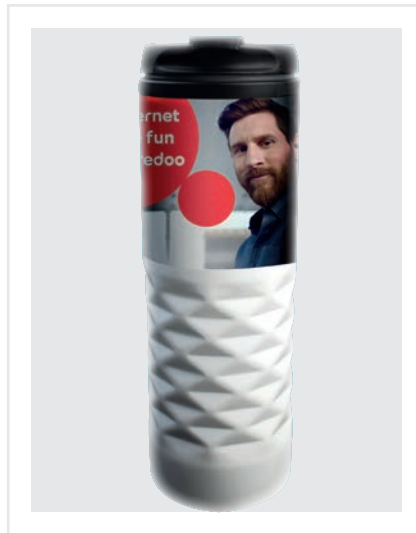

Thermos

dimension: h20cm
quantité minimale: 50 pcs