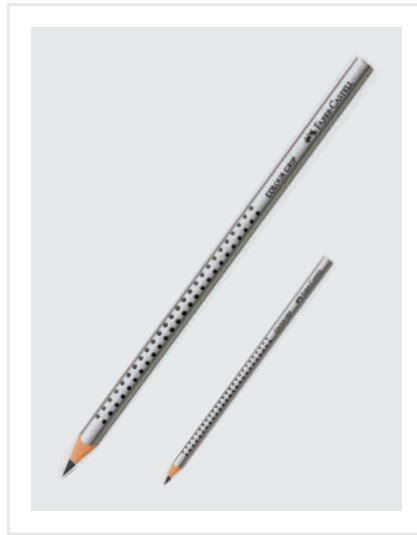

Crayon gm et pm

quantité minimale: 500 pcs