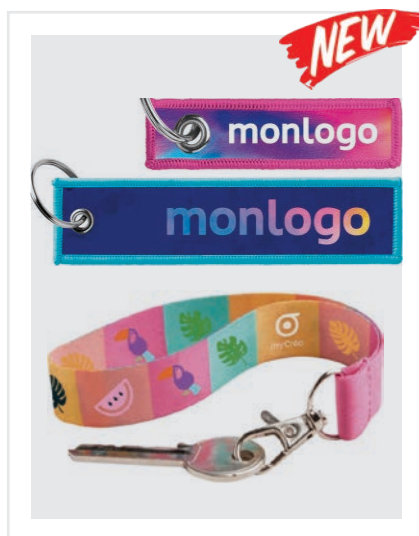

P.clé ruban

quantité minimale: 200 pcs