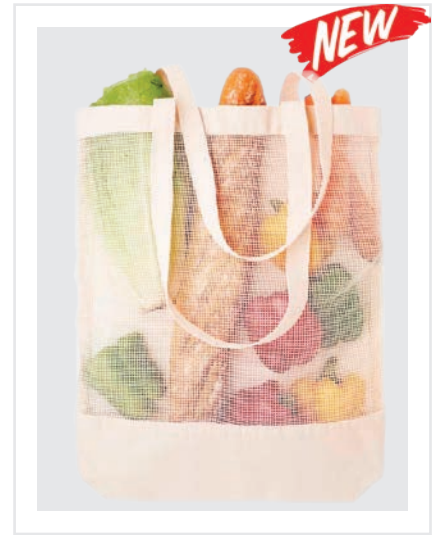

Tote bag perfo

dimension: 35/40cm
quantité minimale: 100 pcs