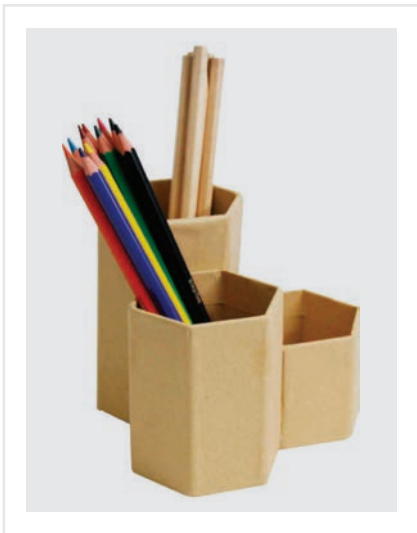

Stylo 10 métal

quantité minimale: 200 pcs

Crayon gm et pm

quantité minimale: 500 pcs

Pot à crayon en toile

dimension: 7/7cm h:9cm

quantité minimale: 100 pcs

Pot à crayon hex.