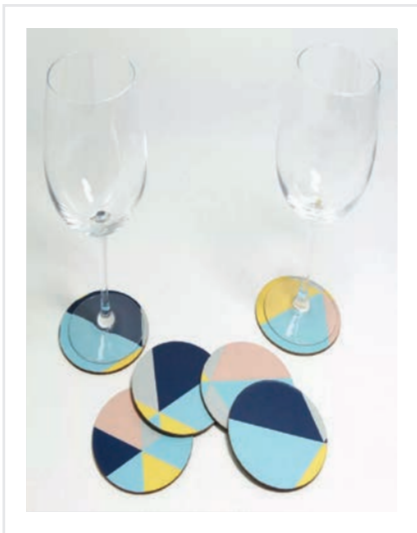

bavette-gel-trousse-p clé

Tapis souris

dimension: 18/22cm ou diamètre 17cm
 épaisseur 3mm
 quantité minimale: 200 pcs

Cendrier

dimension: 8cm
 quantité minimale: 50 pcs

Parapluie

en polyester 8 panneaux
 quantité minimale: 50 pcs