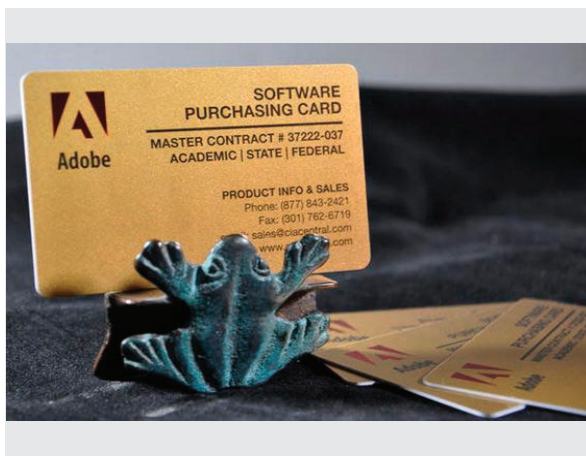

Pvc gold/silver/blanc/couleur

format: 85/55mm

grammage: 700 ou 500 micron

quantité minimale: 100 pcs