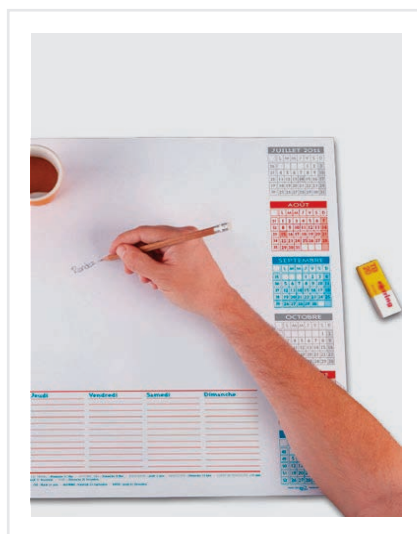

Sous main

dimension: 30/43cm

quantité minimale: 300 pcs