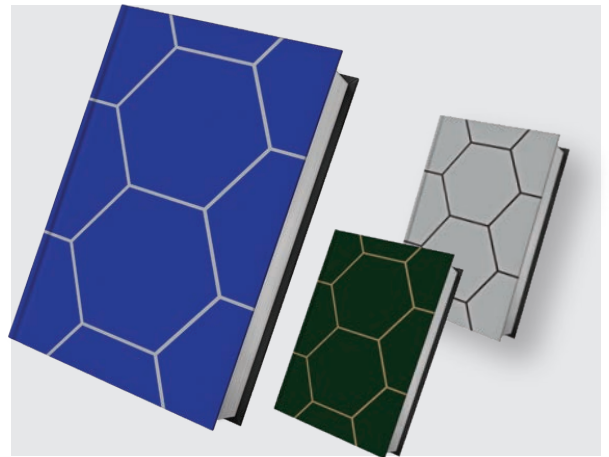

Note book NB02

format: 15x21cm

quantité minimale: 50 pcs