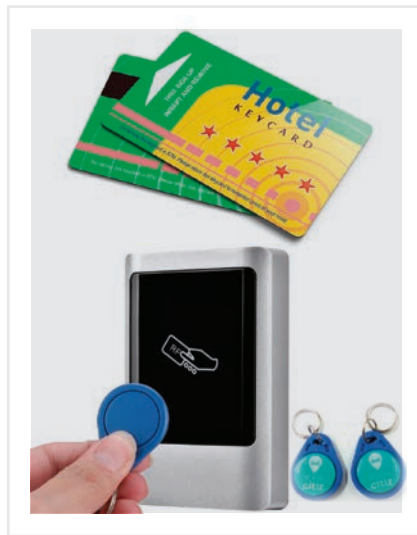

Badge/Carte RFID

quantité minimale: 100pcs