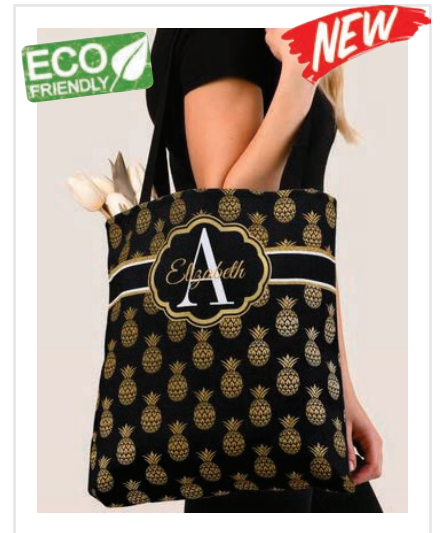

Tote bag poly2

dimension: 31/40cm 22/30cm
quantité minimale: 100 pcs