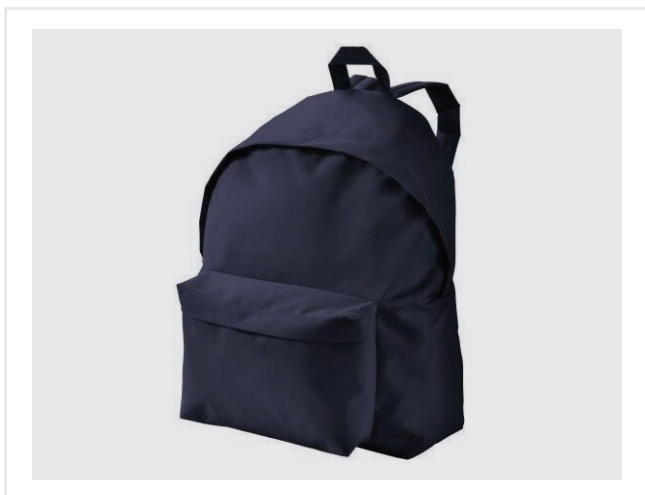

couche intérieur 100% coton
quantité minimale 500pcs

Serviette

100% coton
dimension: 150/85cm--85/50cm--50/33cm
quantité minimale: 20pcs

Sac à dos en polyester

dimension: 35/40cm
quantité minimale: 100pcs
possibilité d'imprimer tout le sac