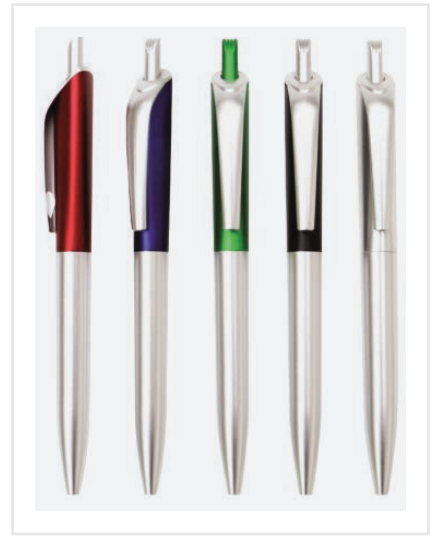

Stylo 3

quantité minimale: 200 pcs