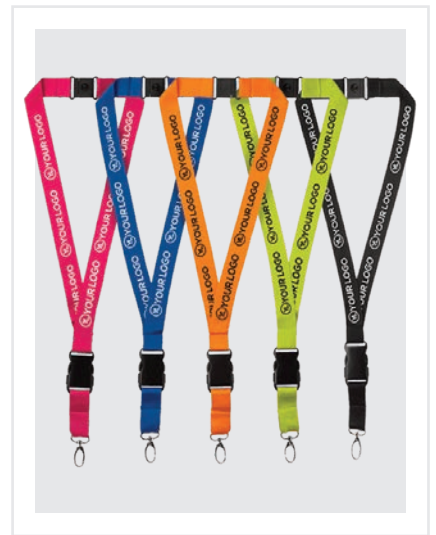

Lanière

avec sécurité
quantité minimale: 50 pcs