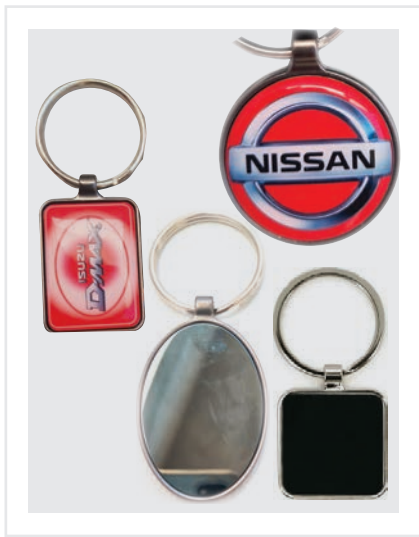

P.clé métal miroir

quantité minimale: 100 pcs
marquage: doming