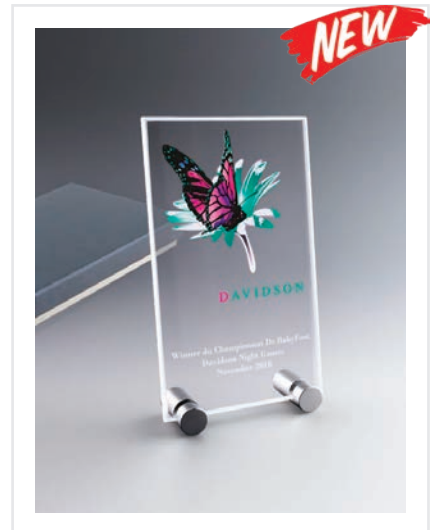

Bracelet en silicone

quantité minimale: 200 pcs

Trophée en verre 01

dimension: 13x18cm

Trophée en verre 02

dimension: 13x18cm

Trophée en verre 03

dimension: 13x18cm